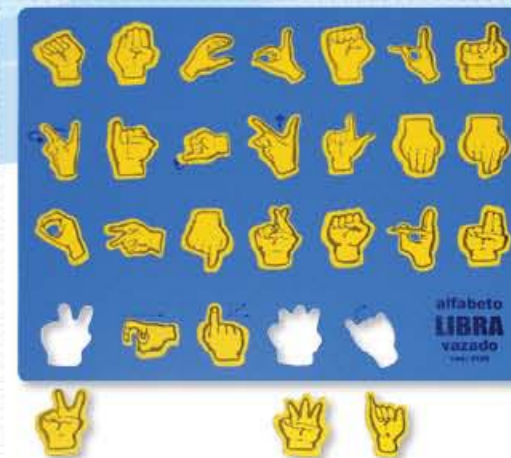

Alfabeto Libras Vazado | IS.35

Base em E.V.A. medindo 32x22cm. Peças em E.V.A. destacáveis em 2 cores.