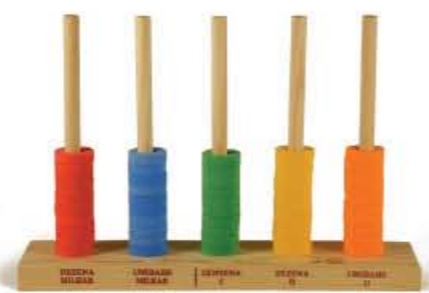

Acompanha mochila plástica

**Numerais com Pinos | 30.02**  
De 0 a 9. Peças em borracha E.V.A.  
Dimensões dos números: 15x10cm.

**Vamos Formar Numerais | 26.78**  
Caixa em madeira. Com 114 peças.  
Dimensões: 26x26x5cm.

Acompanha mochila plástica

**Números e Sinais | 26.79**  
Em borracha E.V.A. Com 60 peças.  
Dimensões das peças: 5x4,5cm.

**Ábaco Fechado | 30.03**  
Quadro de madeira medindo 30x25x7cm. Com 40 argolas.