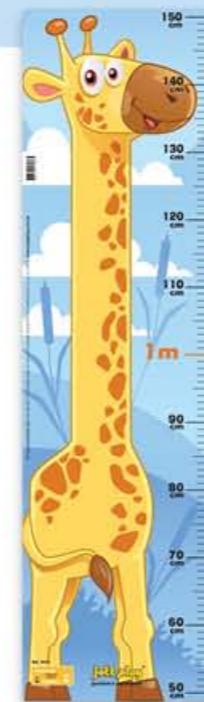

**Kit Ferramentas Completo | KFC**

Kit de 16 peças/ ferramentas coloridas.

**Carrinho de Mercado | CMI**

Carrinho de supermercado medindo 24x30x61cm. Cores diversas.

**Estantes & Quadros**

**Estante em madeira | 31.41**  
Dimensões: 101x72x26cm.