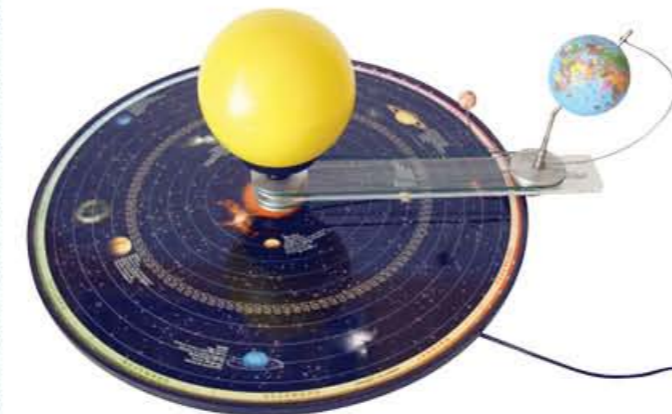

Planetário Iluminado | PLNT

Com base de madeira.