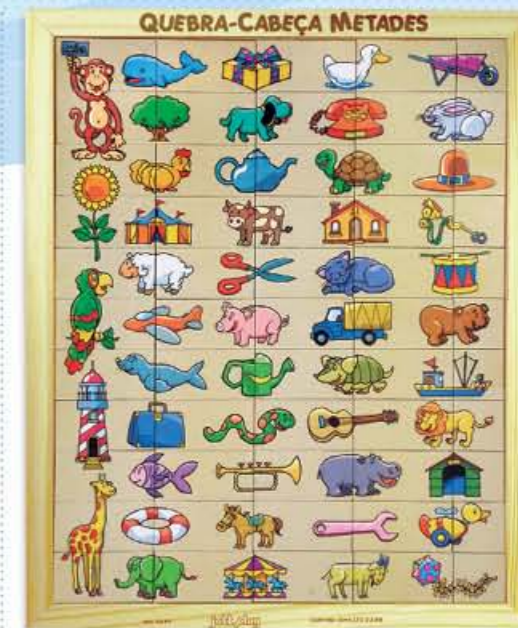

**Brinquedos | 22.33**

**Meios de Transporte & Comunicação | 22.35**

**Números e Quantidades | 22.37**

**Alfabetização com Animais | 22.39**

**Frutas e Hortalças | 22.34**

**Profissões | 22.36**

**Animais | 22.38**

**Composição dos jogos de memória:**

Caixa em madeira medindo 22x12x4cm. Contém 40 peças.

**Relógio Educativo em Madeira | 23.34**  
Dimensões: 20x19x7cm.

**Esquema Corporal em E.V.A. | 30.32**

Conjunto masculino e feminino com 22 peças para encaixar. Dimensões: 45x24cm.

**Quebra cabeças**

**Quebra Cabeça Casal Animais em Madeira - MDF | 30.50**

Dimensões: 34x27cm cada. Kit com 10 jogos, num total de 88 peças.

**Quebra-Cabeça Metades | 22.80**

Dimensões do tabuleiro: 43x36x1cm. Contém 55 peças.

**Percurso de Trânsito | 31.53**  
Com 14 placas e 1 semáforo. Altura: 90cm.

**Mini Kit de Trânsito | 26.61**

Kit com 14 placas, 1 semáforo e 1 carrinho. Dimensões da caixa: 39x18,5cm.

**Quebra Cabeça com pinos (para pinçar com os dedos)**