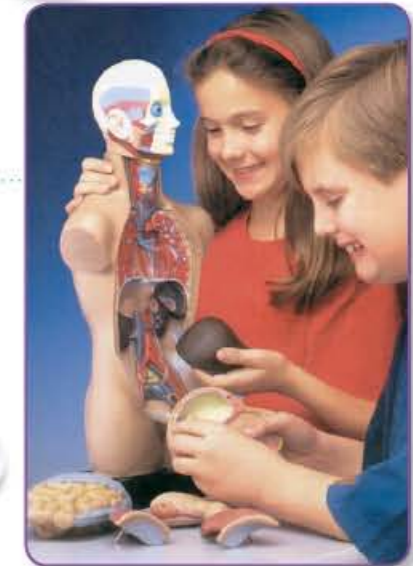

Torso Humano em 11 partes MK-05001

Altura: 50cm. Material inquebrável e flexível. Acompanha manual de instruções.