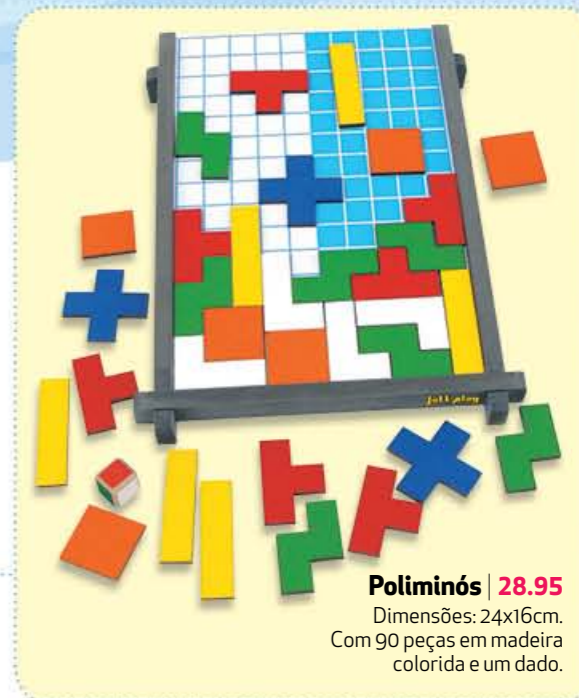

**Jogo de Dama em Bagum | B.06**

Contém 1 tabuleiro em bagum e 24 peças.  
Dimensões do tabuleiro: 1,20x1,20m.

**Xadrez em Bagum | B.04**

Contém 1 tabuleiro em bagum e 32 peças.  
Dimensões do tabuleiro: 2,00x2,00m.

**Xadrez em Bagum | B.07**

Contém 1 tabuleiro em bagum e 32 peças.  
Dimensões do tabuleiro: 1,20x1,20m.

**Dominó Gigante | B.03**

Contém 28 peças em bagum e espuma.  
Dimensões das peças: 15x8x4cm.

Acompanha  
mochila  
plástica

**Jogos de Xadrez**

**Xadrez com Estojo | 28.48**

Dimensões: 26x26cm.  
Estojo com fecho contendo 32 figuras  
de até 5cm de altura (rei).

**Poliminós | 28.95**

Dimensões: 24x16cm.  
Com 90 peças em madeira  
colorida e um dado.