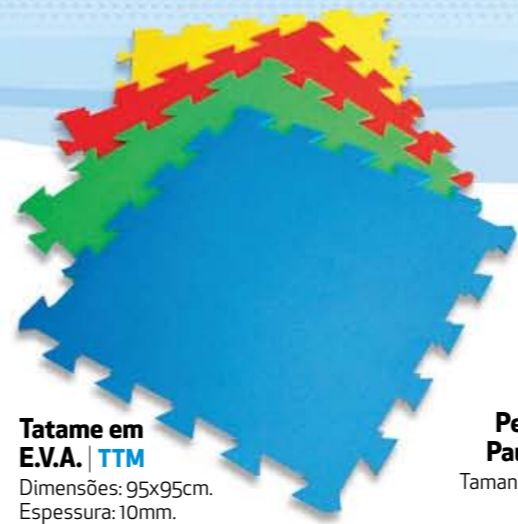

**Raquete de Ping-Pong** | 13.12  
**Kit 2 suportes + rede de tênis + bolinha + 2 raquetes** | 11.22

**Tacos de Betes** 27.81  
70cm de comprimento. Com bola e casinhas. Em saco plástico.

**Peteca Oficial** 27.82  
Dimensões: 20x6cm.

**Raquete de Frescobol em Madeira** | 27.80  
Dimensões: 43x20cm. Acompanha 1 bolinha.

**Mesa de Tênis (ping-pong)** | 13.17  
Dimensões: 152x274x76cm. Tampo em MDF de 15mm. Oficial.

**Tabela de Basquete p/parede**  
Dimensões: 0,53x0,72x0,43m.

**Tabela de Basquete Regulável (com bola)**  
Altura máx.: 2,25m.  
Altura mín.: 1,64m.

**Tatame em E.V.A. | TTM**  
Dimensões: 95x95cm.  
Espessura: 10mm.  
Consulte também para outras espessuras: 20, 30 e 40mm.