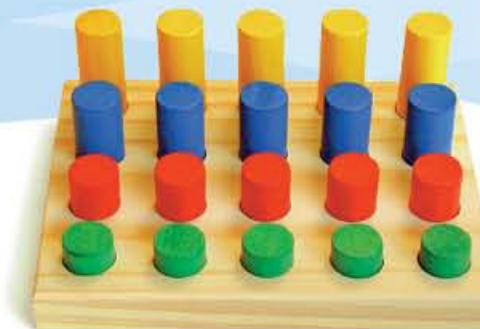

**Bate Pinos | 21.21**  
Com 4 pinos e martelo.  
Com frenagem para os pinos.  
Dimensões: 24x20x10cm.

**Montanha Russa | 27.88**  
Dimensões da Base: 27x21x3cm.

**Torre de Hanoi | 30.31**  
Dimensões da Base: 27x14x1cm.  
Contém 5 discos em E.V.A..