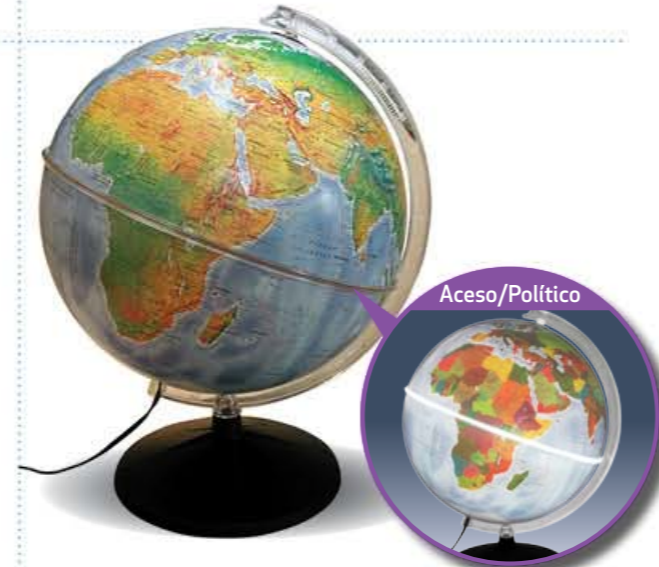

Globos

Globo Político Terrestre | GPT

Dimensões: 30x43cm
Escala: 1:42.000.000
Peso da base de plástico: 1,2kg

Globo terrestre físico/político MONDO (2 em1) iluminado | GFPT

APAGADO: Configuração física da Terra.
ACESO: Configuração política da Terra.
Dimensões: 30x43cm.
Escala: 1:42.000.000
Peso base plástico: 1,2kg.