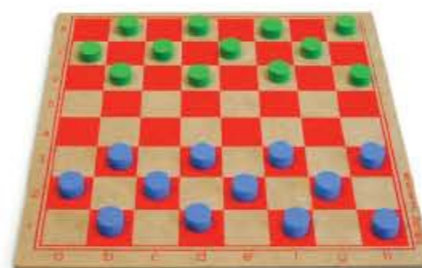

**Jogos de Xadrez**

**Xadrez com Estojo | 28.48**

Dimensões: 26x26cm.  
Estojo com fecho contendo 32 figuras  
de até 5cm de altura (rei).

**Poliminós | 28.95**

Dimensões: 24x16cm.  
Com 90 peças em madeira  
colorida e um dado.

**Xadrez Profissional | 28.57**

Dimensões: 50x45cm. Com tabuleiro  
e 32 figuras de até 10cm de altura (rei).

Acompanha  
mochila  
plástica

**Xadrez Escolar | 28.47**

Dimensões: 25x25cm. Com tabuleiro  
em madeira e 32 figuras em plástico.

**Dominó Tradicional | 26.71**

Caixa em madeira  
medindo 16x13x4cm.  
Contém 28 peças.

**Jogo de Damas | 28.51**

Dimensões: 25x25cm.  
Com 24 pedras.

**Jogo de Ludo | 28.52**

Dimensões: 25x25cm.  
Com 16 pedras e um dado.