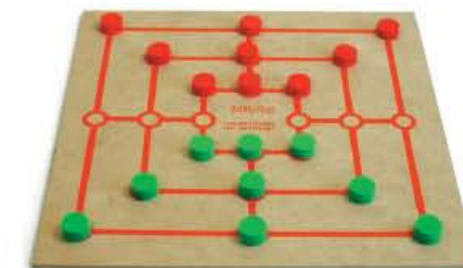

**Dominó Tradicional | 26.71**

Caixa em madeira  
medindo 16x13x4cm.  
Contém 28 peças.

**Jogo de Damas | 28.51**

Dimensões: 25x25cm.  
Com 24 pedras.

**Jogo de Ludo | 28.52**

Dimensões: 25x25cm.  
Com 16 pedras e um dado.

**Jogo de Trilha | 28.50**

Dimensões: 25x25cm.  
Com 18 pedras.

**Torre Inteligente | TRIN**

Com 18 placas em MDF e 45 pinos coloridos  
em caixa de madeira medindo 26x21x6cm.

**Jogo 4 em 1 | 28.55**

Dama, Trilha, Ludo, Dominó,  
em caixa de madeira.  
Dimensões: 26x26x4cm.