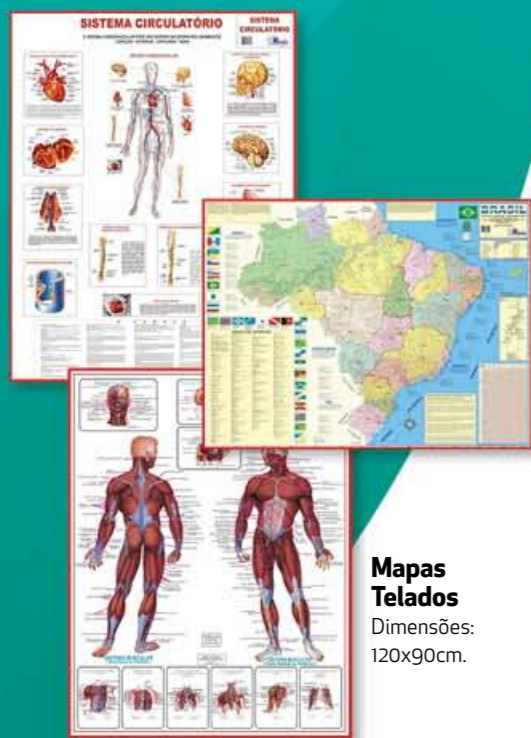

Mapas Telados
Dimensões: 120x90cm.