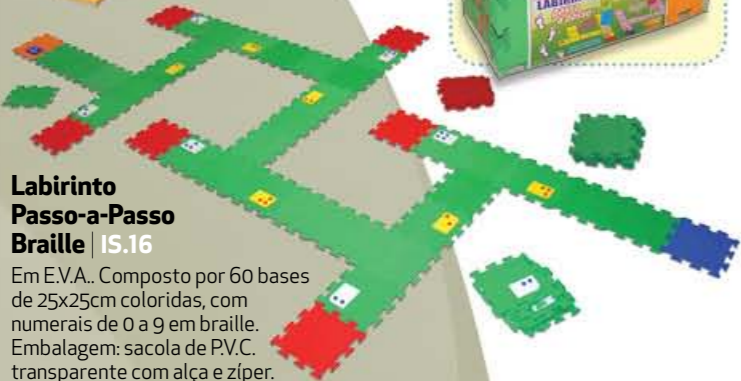

### Microscópio 1200X | MS-01

Estojo maleta completo, com acessórios. Aumento de 100 a 1200 vezes.

**Estojo maleta 1200X**

### Labirinto Passo-a-Passo Braille | IS.16

Em E.V.A.. Composto por 60 bases de 25x25cm coloridas, com numerais de 0 a 9 em Braille. Embalagem: sacola de P.V.C. transparente com alça e zíper.

Acompanha sacola plástica