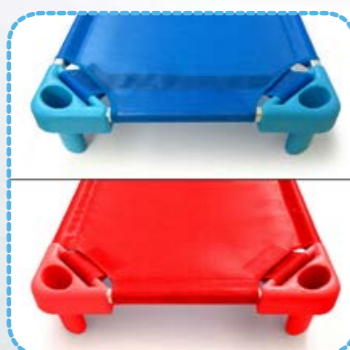

### Mesa de Pebolim Luxo

10.51  
Dimensões: 1,36x0,87x0,81m.  
Produzido em madeira maciça com aplicação de verniz tingido.  
Bonecos em polipropileno. Possui varões embutidos (não passantes) proporcionando maior segurança ao jogador. Acompanha 2 bolas.

**Raquete de Frescobol em Madeira** | 27.80  
Dimensões: 43x20cm.  
Acompanha 1 bolinha.

**Tabela de Basquete p/parede**  
Dimensões: 0,53x0,72x0,43m.

**Tabela de Basquete Regulável (com bola)**  
Altura máx.: 2,25m.  
Altura mín.: 1,64m.

**Tabela Basquete para parede em M.D.F.** | 10.17  
Dimensões: 53x72cm.  
Espessura de 9mm.

**Kit multi-esporte (com bola)**  
Dimensões: Máx.: 2,17x4,00m. Min.: 1,04x4,00m.

**Gol Desmontável**  
Dimensões: 0,87x1,14x0,70m.

**Caminha Portátil Empilhável**  
Dimensões: 0,14x0,55x1,24m.

Temos nas cores azul, amarelo, vermelho e verde

**Goleira (par)** | 40.08  
2 Gols desmontáveis para futebol júnior, com rede. Confeccionados em tubo de aço com pintura epóxi, medindo 78x53x49cm cada.