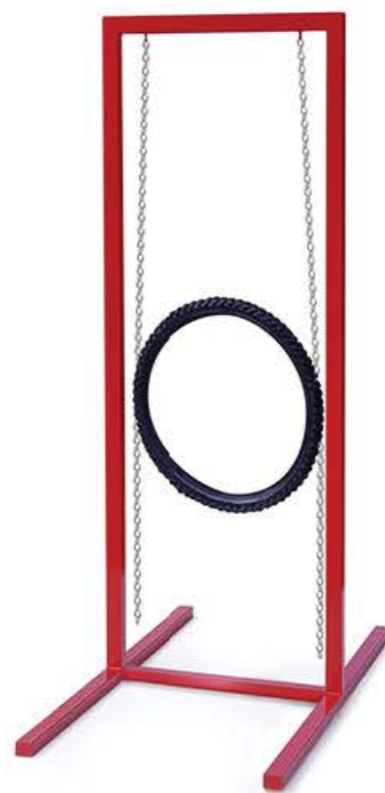

**Mesa PET Play**

Dimensões: 0,70x0,70x0,30m.

**Escalada PET Play**

Em plástico rotomoldado.  
Dimensões: 2,20x0,47x0,45m.

**Gangorra PET Play**

Dimensões da rampa: 2,00x0,40m.

**Obstáculo Pneu PET Play**

Altura regulável.  
Dimensões: 1,50x0,60m.

**Salto em Altura PET Play**

Altura regulável com barra móvel.  
Dimensões de cada base: 1,00x0,40m.

**Caminha PET**

Dimensões: 1,24x0,55x0,14m.  
Diversas cores.

Embalados em caixa de papelão  
medidas: 29x17x3cm