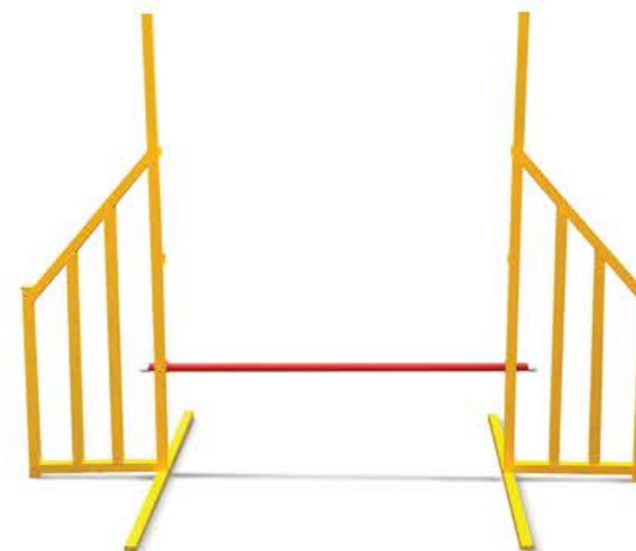

**Rampa Escalada Madeira PET Play**

Dimensões de cada lado: 1,20x0,60m.

**Slalom PET Play**

Kit com 2 peças de 1,80m, com vão de 60cm cada.

**Túnel PET Play**

Túnel sanfonado com mola interna.  
Dimensões: 4,00x0,50m.

**Mesa PET Play**

Dimensões: 0,70x0,70x0,30m.

**Escalada PET Play**

Em plástico rotomoldado.  
Dimensões: 2,20x0,47x0,45m.

**Gangorra PET Play**

Dimensões da rampa: 2,00x0,40m.

**Obstáculo Pneu PET Play**

Altura regulável.  
Dimensões: 1,50x0,60m.

**Salto em Altura PET Play**

Altura regulável com barra móvel.  
Dimensões de cada base: 1,00x0,40m.

**Caminha PET**

Dimensões: 1,24x0,55x0,14m.  
Diversas cores.

Embalados em caixa de papelão  
medidas: 29x17x3cm