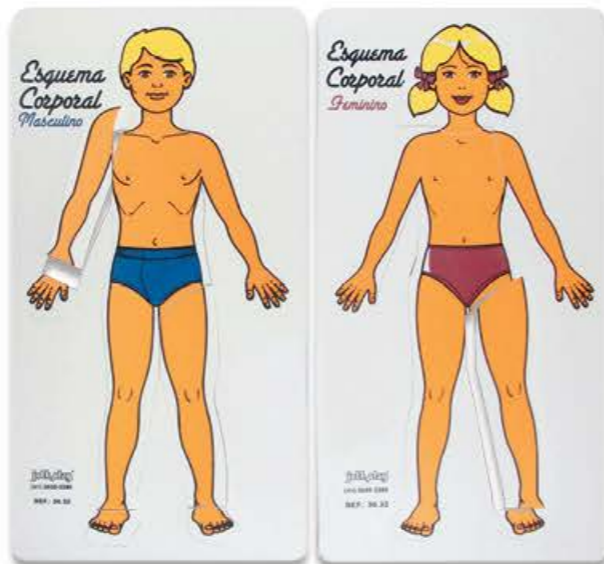

**Conjunto Quebra Cuca | CQC**  
Contém 120 peças.  
Acompanha mochila de 40x24x18cm.

Acompanha mochila plástica

**Relógio Educativo em Madeira** | 23.34  
Dimensões: 20x19x7cm.

**Esquema Corporal em E.V.A.** | 30.32  
Conjunto masculino e feminino com 22 peças para encaixar. Dimensões: 45x24cm.