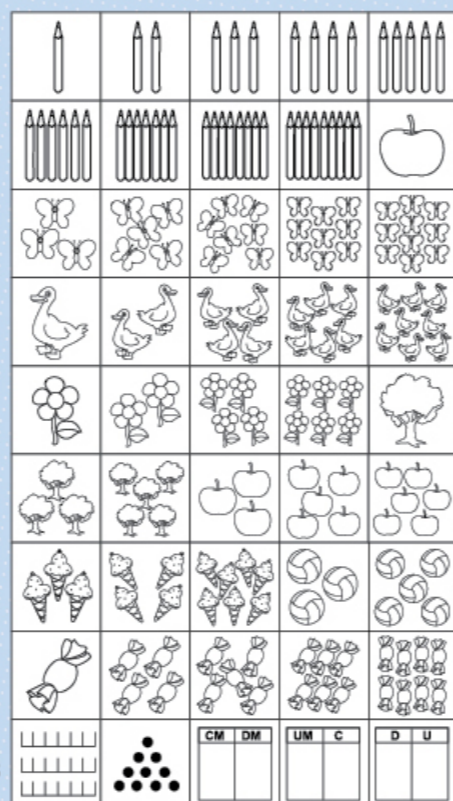

**Psico-avaliação (mod. Coruja) | 025**  
12 unidades. 3,5 x 4,5 cm.

**Coordenação Motora I | 024**  
10 unidades. 3,0 x 6,0 cm.

**Material Dourado | 017**  
12 unidades. 4,0 x 4,0 cm.

**Matemática | 043**  
45 unidades. 3,0 x 3,0 cm.