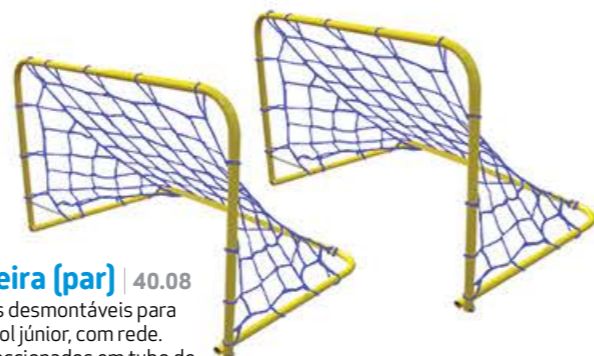

**Raquete de Frescobol em Madeira** | 27.80  
Dimensões: 43x20cm.  
Acompanha 1 bolinha.

**Tabela de Basquete p/parede**  
Dimensões: 0,53x0,72x0,43m.

**Tabela de Basquete Regulável (com bola)**  
Altura máx.: 2,25m.  
Altura mín.: 1,64m.

**Tabela Basquete para parede em M.D.F.** | 10.17  
Dimensões: 53x72cm.  
Espessura de 9mm.

**Kit multi-esporte (com bola)**  
Dimensões: Máx.: 2,17x4,00m. Min.: 1,04x4,00m.

**Gol Desmontável**  
Dimensões: 0,87x1,14x0,70m.

**Caminha Portátil Empilhável**  
Dimensões: 0,14x0,55x1,24m.

Temos nas cores azul, amarelo, vermelho e verde

**Goleira (par)** | 40.08  
2 Gols desmontáveis para futebol júnior, com rede. Confeccionados em tubo de aço com pintura epóxi, medindo 78x53x49cm cada.