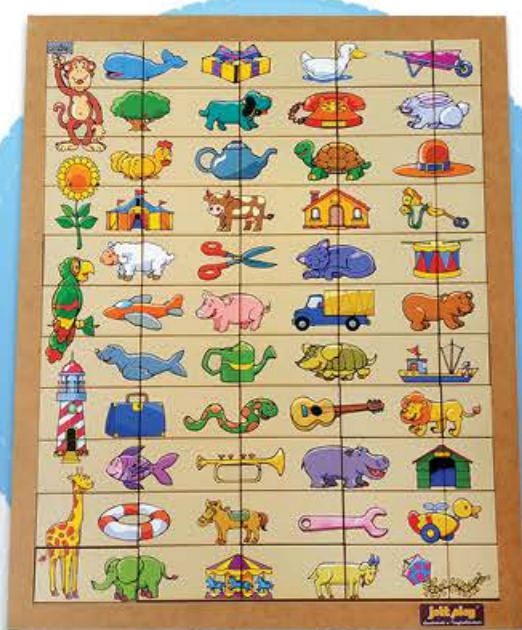

**Animais de Encaixe (Puzzle)** | 30.45  
Animais Intercambiáveis medindo 16x14x2cm. Em borracha E.V.A.

**Mini Kit de Trânsito** | 26.61  
Kit com 14 placas, 1 semáforo e 1 carrinho. Dimensões da caixa: 39x18,5cm.

**Sequência Lógica de Animais** | 30.16  
Contém 5 conjuntos. Ilustra a reprodução de mamíferos, anfíbios, aves, peixes e insetos. Dimensões da caixa: 31x9x3,5cm.

**Mapa do Brasil** | 30.46  
Áreas e territórios. Em E.V.A. Dimensões: 29x21cm.