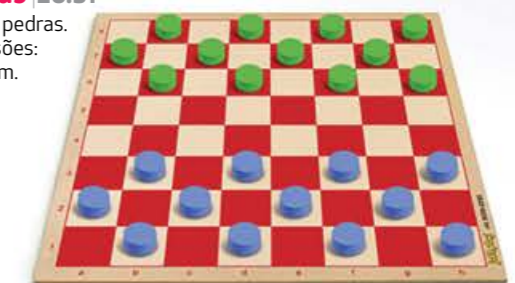

Com 18 pedras.  
Dimensões:  
25x25cm.

**Jogos em Bagum**

**Jogo de Ludo em Bagum** | B.05

Contém 1 tabuleiro em bagum, 1 dado e 16 peças.  
Dimensões do tabuleiro: 1,20x1,20m.

**Jogo de Dama em Bagum** | B.02

Contém 1 tabuleiro em bagum e 24 peças.  
Dimensões do tabuleiro: 2,00x2,00m.

**Jogo de Dama em Bagum** | B.06

Contém 1 tabuleiro em bagum e 24 peças.  
Dimensões do tabuleiro: 1,20x1,20m.

**Dominó Tradicional** | 26.71

Caixa em madeira  
medindo 16x13x4cm.  
Contém 28 peças.

**Jogo de Damas** | 28.51

Com 18 pedras.  
Dimensões:  
25x25cm.

**Torre Jenga** | TJ

Composto por 54 blocos  
de madeira, empilháveis.

Acompanha  
mochila  
plástica