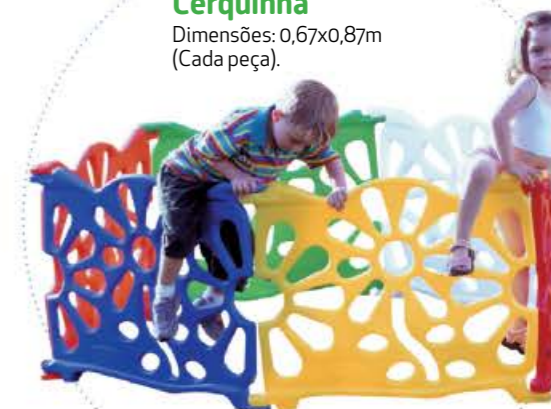

Vista frontal

Vista traseira

**MiniPlay Ursinho**  
Dimensões:  
2,00x1,10x0,80m.

Vista frontal

Vista traseira

**Cerquinha**  
Dimensões: 0,67x0,87m  
(Cada peça).