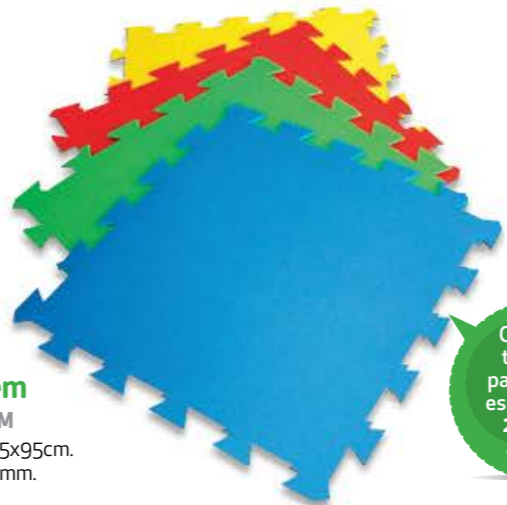

Tatame em E.V.A. | TTM

Dimensões: 95x95cm. Espessura: 10mm.