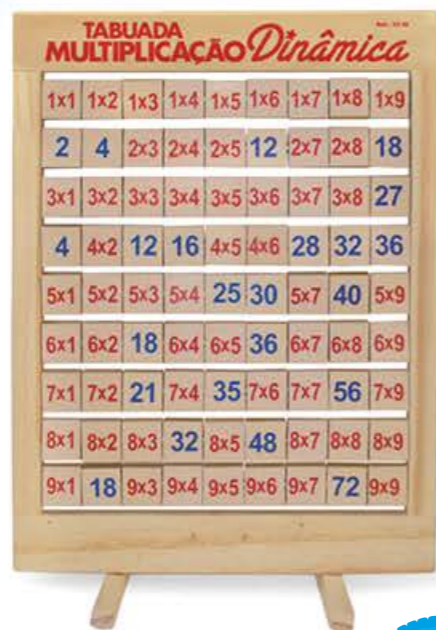

### Círculos de Frações | 30.42

Caixa em madeira. Com 60 peças em E.V.A.. Dimensões: 30x18x7cm.

**Loto Aritmético** | 28.89  
Com 40 peças em MDF colorido.  
Dimensões da caixa: 17x17x4cm.

**Conjunto de Números e Sinais** | 26.84  
Caixa em madeira. Com 40 peças.  
Dimensões: 16x13x4cm.

**Números e Quantidades** | 26.86  
Caixa em madeira. Com 30 peças.  
Dimensões: 24x12x6cm.

**Tabuada/Multiplicação Dinâmica** | 33.10  
Conjunto com 81 peças giratórias em madeira. Quadro em madeira medindo 35x28cm.