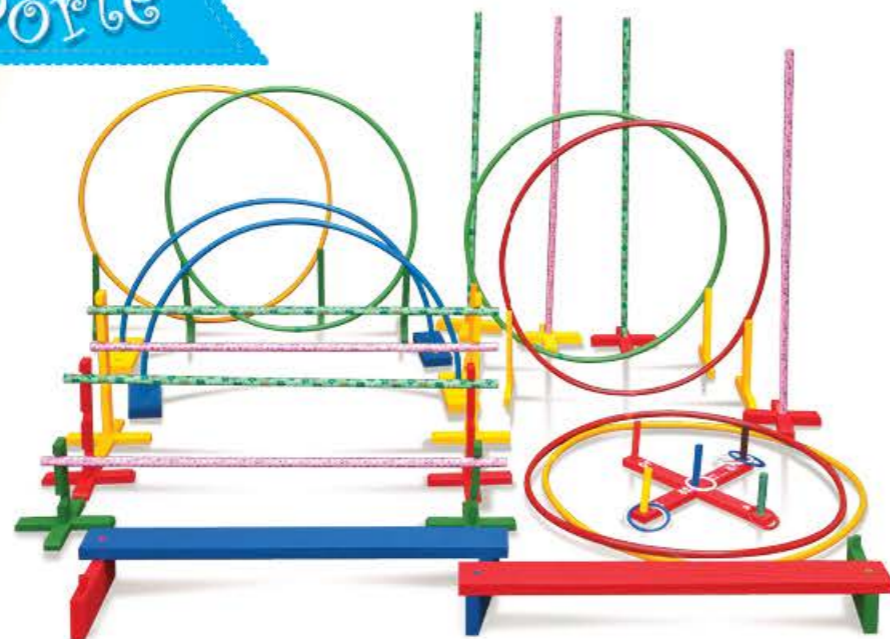

### Bandinha Rítmica | 31.60

Com 20 instrumentos musicais infantis.

### Chinelão duplo

31.25  
Em MDF.  
Tamanho: 82cmx20cm.  
Fita com velcro ajustável para os pés.

**Linha Movimento nº 1** | 31.50  
Com 62 peças.

**Jogo de Argolas Boca de Palhaço** | 30.00  
Dimensões: 58x45cm.

**Linha Movimento nº 2** | 31.51  
Com 64 peças.

**Jogo Argolas** | 31.00  
Dimensões: 45x45x13cm.

**Pula Corda Infantil** | 27.85  
Corda em nylon com empunhadura em madeira.  
Comprimento: 2m.

**Bambolê Colorido** | 31.21  
Com 63cm de diâmetro.