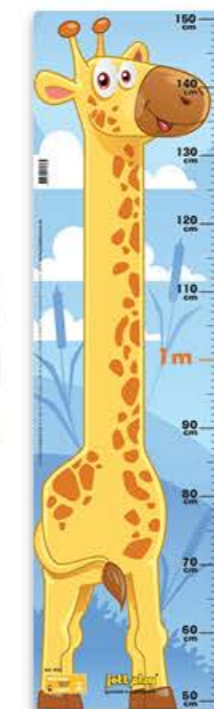

Rêgua Girafa | RGR
Dimensões: 27,5x100cm.