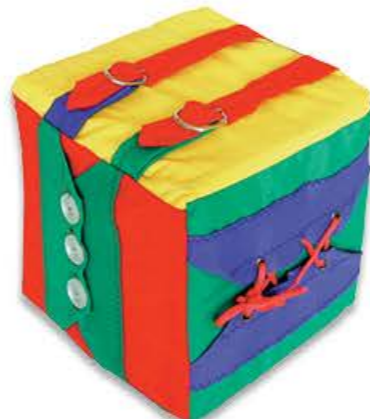

**Alinhavos Iniciação | 30.17**  
Com 5 placas em M.D.F. de 20x20cm.  
Acompanha 5 cadarços coloridos com ponta.  
Dimensões da caixa: 26x22x4cm.

**Alinhavos - Números e Vogais | 30.19**  
Dimensões: 26x22x4cm.  
Contém 15 placas em MDF de 15x10cm.  
Acompanha 15 cadarços.

**Caixa Tátil | CT**  
Composto por 6 placas de 24x24cm em E.V.A..

**Cubo Dado com Pontos | 20.60**  
Dado em espuma revestido de bagum.  
Dimensões: 16x16x16cm.

**Cubo de Atividades | 30.12**  
Dimensões: 16x16x16cm.  
Um cubo para 6 atividades.

**Cubos de Atividades | 30.11**  
Dimensões: 16x16x16cm.  
Dois cubos para 8 atividades.

**Prancha de Seleção | 30.39**  
Dimensões da Base: 18x18x6cm.  
Contém 16 peças em E.V.A..

**Cubos de Encaixe | 30.35**  
5 cubos em madeira coloridos.  
Caixa maior medindo 13x13x4cm.