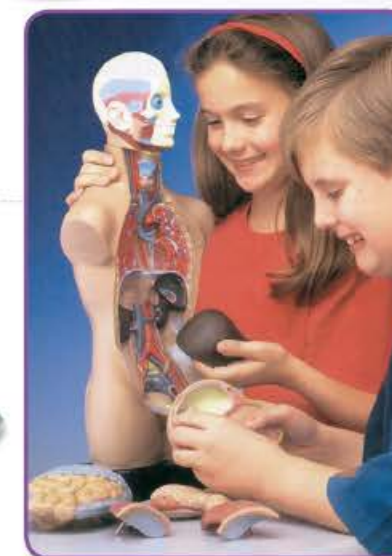

Coração

CO-01
Modelo anatômico em resina. Tamanho natural. Com base.