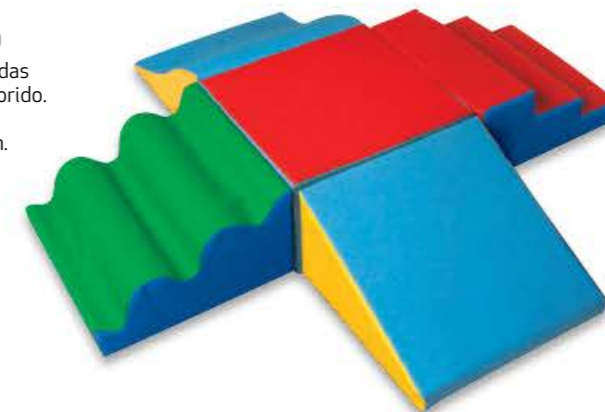

Centro de Atividades | 33.20

Contém 5 peças espumadas revestidas de bagum colorido. Dimensões do conjunto montado: 30x180x180cm.