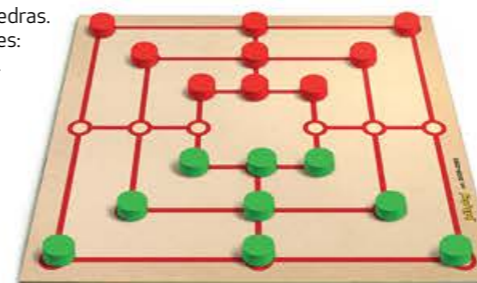

**Jogo da Velha** | 28.70  
Dimensões da caixa: 26x26x4cm.  
Com 8 peças em madeira colorida.

**Jogo 4 em 1** | 28.55  
Dama, Trilha, Ludo, Dominó,  
em caixa de madeira.  
Dimensões: 26X26X5cm.

**Jogo 5 em 1** | 28.56  
Dama, Trilha, Ludo, Xadrez e  
Jogo da Velha, em caixa de madeira.  
Dimensões: 26X26X6cm.

**Jogo de Ludo** | 28.52  
Dimensões: 25x25cm.  
Com 16 pedras e um dado.

**Xadrez com Estojo** | 28.48

Dimensões: 26x26cm.  
Estojo com fecho  
contendo 32 figuras  
de até 5cm de altura (rei).

**Jogo de Trilha** | 28.50

Com 18 pedras.  
Dimensões:  
25x25cm.

**Jogos em Bagum**

**Jogo de Ludo em Bagum** | B.05

Contém 1 tabuleiro em bagum, 1 dado e 16 peças.  
Dimensões do tabuleiro: 1,20x1,20m.

**Jogo de Dama em Bagum** | B.02