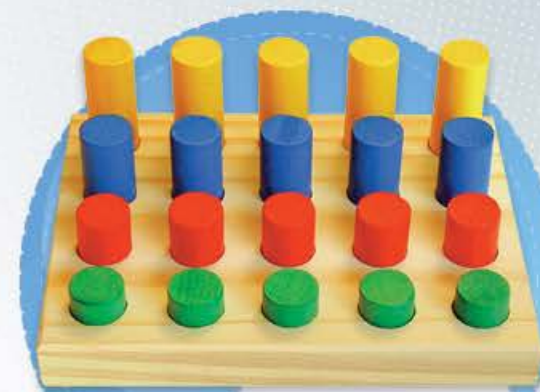

Caixa em madeira.  
Dimensões da caixa: 26x21x6cm.  
Com 48 peças em madeira.

**Mosaico Geométrico** | 29.22

Caixa em madeira.  
Com 100 peças.  
Dimensões: 30x16x5cm.

**Bate Pinos | 21.21**  
Com 4 pinos e martelo.  
Com frenagem para os pinos.  
Dimensões: 24x20x10cm.

**Maxi Pega Varetas | MPV**  
Contém 32 varetas de 36cm em plástico.

**Torre de Hanoi | 30.31**  
Dimensões da base: 27x14x7cm.  
Contém 5 discos em E.V.A..

**Painéis Psicomotores | PPM4**  
Kit com 4 painéis para atividades psicomotoras.  
Medidas de cada painel: 30x30x3cm.  
Acompanha 7 cursores.